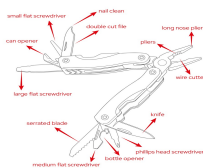

## Multifunktionswerkzeug "Lokstedt"

Art.-Nr.: 0017708

Entdecken Sie das Multifunktionswerkzeug mit 12 Funktionen ? der ideale Werbeartikel für Ihr Unternehmen! Mit kompakten Maßen von 5 x 10,5 x 1,7 cm und einem Gewicht von nur 90 g passt es bequem in jede Tasche und ist damit der perfekte Begleiter im Alltag. Hergestellt aus robustem Aluminium und Edelstahl punktet es nicht nur durch Langlebigkeit, sondern bietet Ihren Kunden auch vielseitige Einsatzmöglichkeiten.