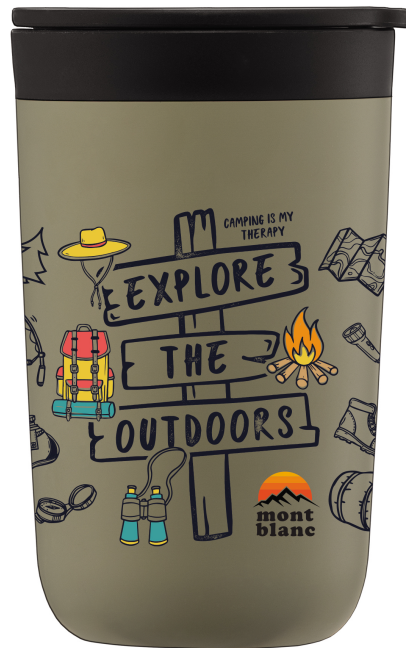

## Trinkbecher "Avalon"

Art.-Nr.: 0513027

Ein echter Hingucker! Der doppelwandige "Avalon" Edelstahlbecher (415 ml), auch bekannt unter dem Namen "Sienna Becher" überzeugt nicht nur durch sein markantes Design, sondern auch durch seine nachhaltige Herstellung aus innovativen recycelten Materialien ? ein aktiver Beitrag zur Müllreduktion. Dank der Luftisolierung ist der Becher besonders robust und bruchsicher. Mit einem individuellen Branding wird er zum echten Blickfang. Firmenlogos kommen auf diesem funktionalen Werbeartikel optimal zur Geltung ? perfekt geeignet als Giveaway für Sportevents, Messen, Konferenzen und vieles mehr! Nur für Handwäsche geeignet. Lieferung erfolgt in einer stilvollen Geschenkbox.

## VERFÜGBARE FARBEN

hellblau  
hellbraun  
schwarz  
weiß